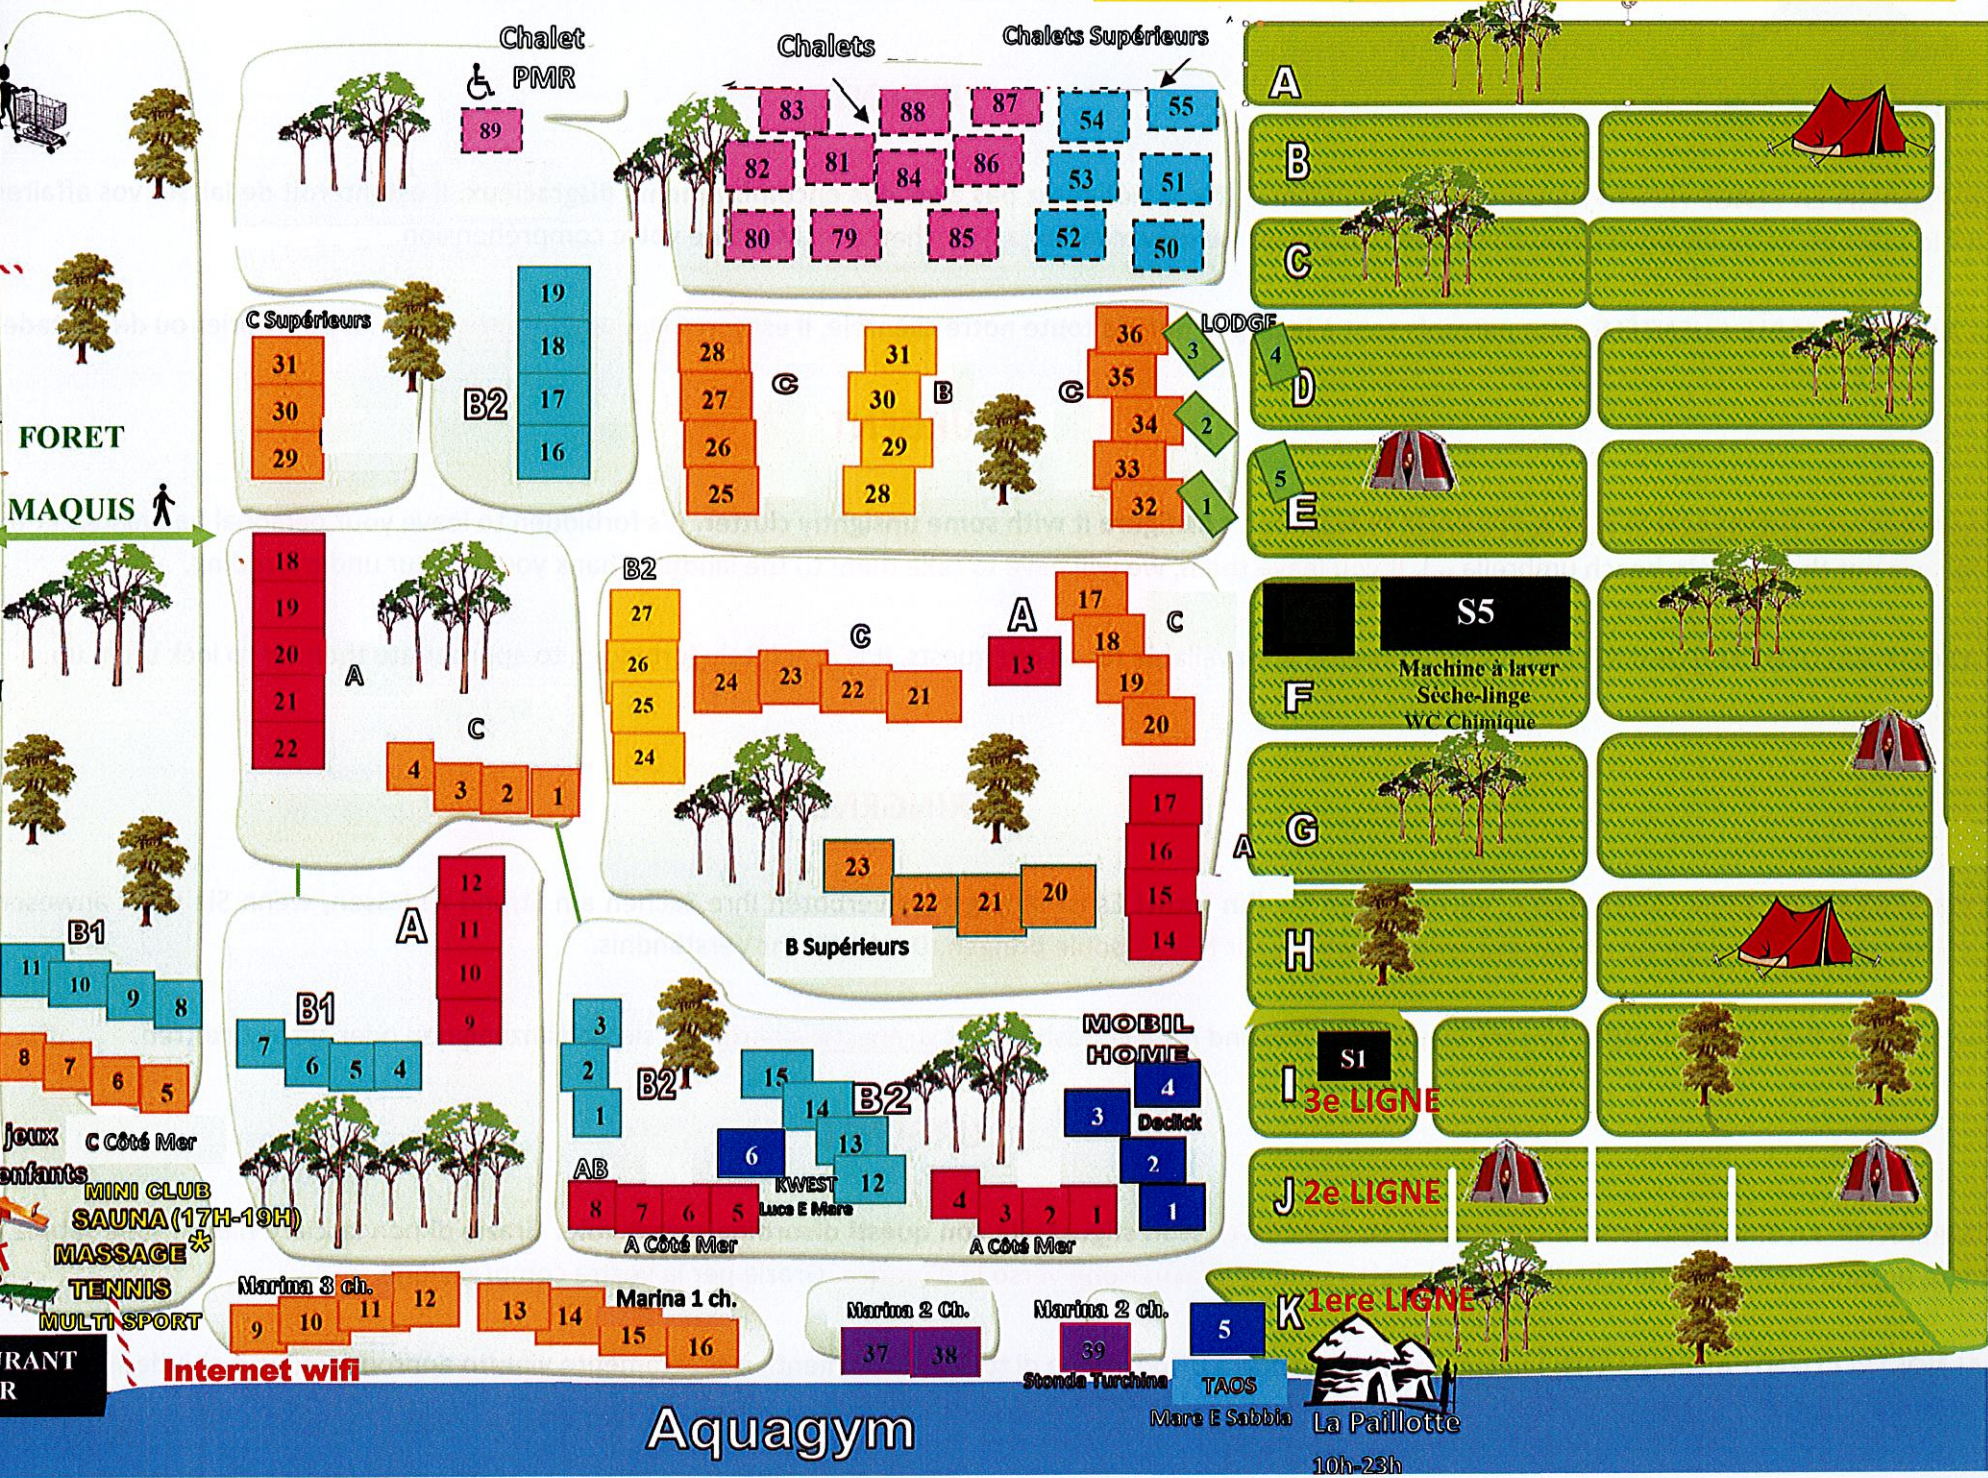

7h30-12h30  
(du lun au dim)  
16h30-19h  
MINI MARKET

RECEPTION  
8h-12h  
14h-18h

Lavage HP  
Borne Camping-Car  
POUBELLES  
GARBAGE  
MULTI

YOGA  
Parcours  
de santé  
L'étang

SPORT  
Jeu  
d'enfants  
MINI CLUB  
SAUNA (17H-19H)  
MASSAGE \*  
TENNIS  
MULTI SPORT  
RESTAURANT  
BAR

Aquagym

La Paillotte  
10h-23h